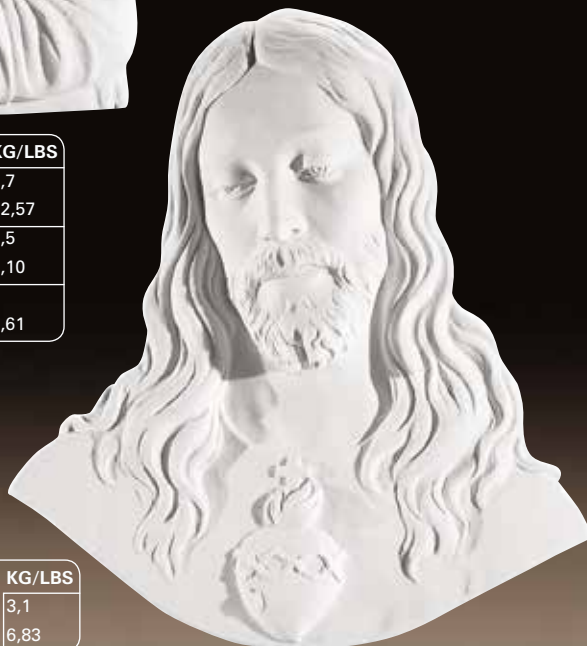

MOD/#	CM (in.)	KG/LBS
2118	h. 37 x 34 x 4,5 14 5/8" x 13 3/8" x 1 3/4"	3,1 6,83

MOD/#	CM (in.)	KG/LBS
2268	h. 26 x 18 x 6 10 1/4" x 7 1/8" x 2 3/8"	1,6 3,53