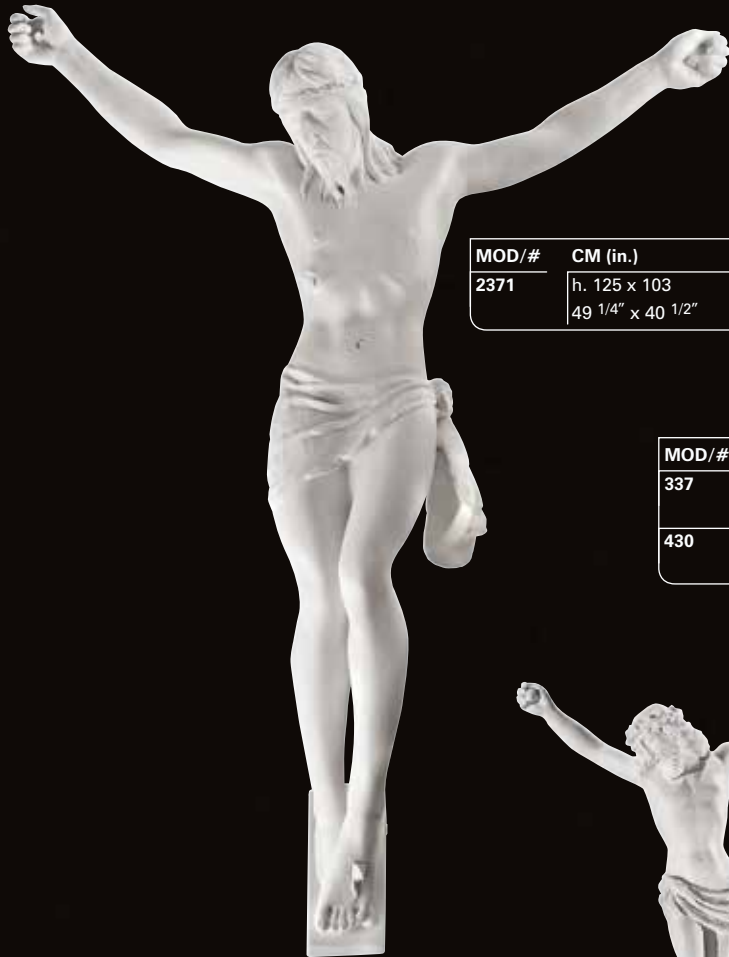

Cristi e Crocifissi - Christs and Crucifixes - Christen und Kruzifixe Christs et Crucifixes - Cristos y Cristos y Crucifijos

MOD/#	CM (in.)	KG/LBS
2371	h. 125 x 103	36
	49 1/4" x 40 1/2"	79,37