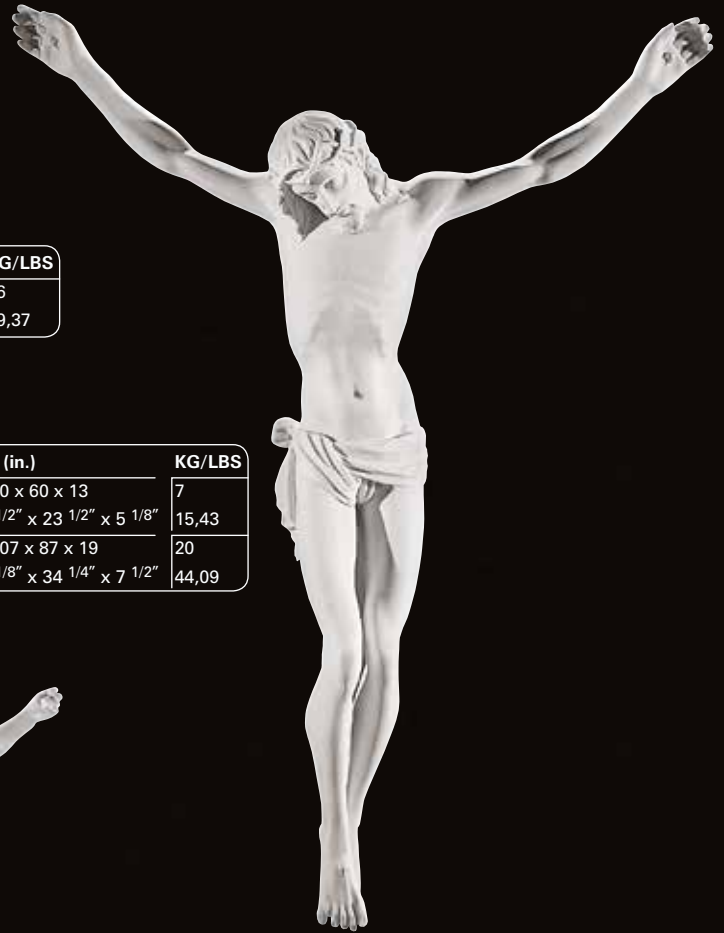

MOD/#	CM (in.)	KG/LBS
337	h. 80 x 60 x 13	7
	31 1/2" x 23 1/2" x 5 1/8"	15,43
430	h. 107 x 87 x 19	20
	42 1/8" x 34 1/4" x 7 1/2"	44,09