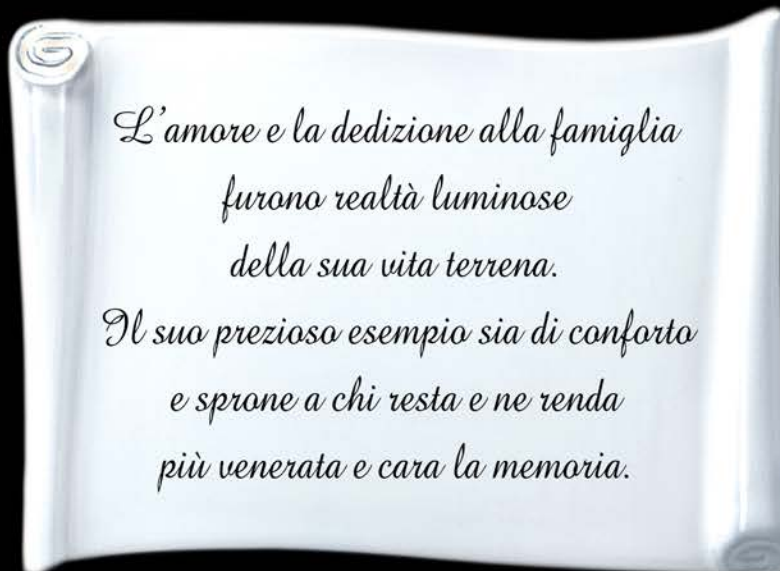

S
U
L
P

FOTO E SCRITTA

ART.	MISURA	€
		C
396	7x10	99,89
338	8x12	99,89
339	10x16	128,82
340	12x19	185,53
341	15x23	218,24
342	18x27	283,13
343	21x33	318,52
344	34x52	896,56

R
O
L
O
C

PERGAMENE DECORATE COLOMBA