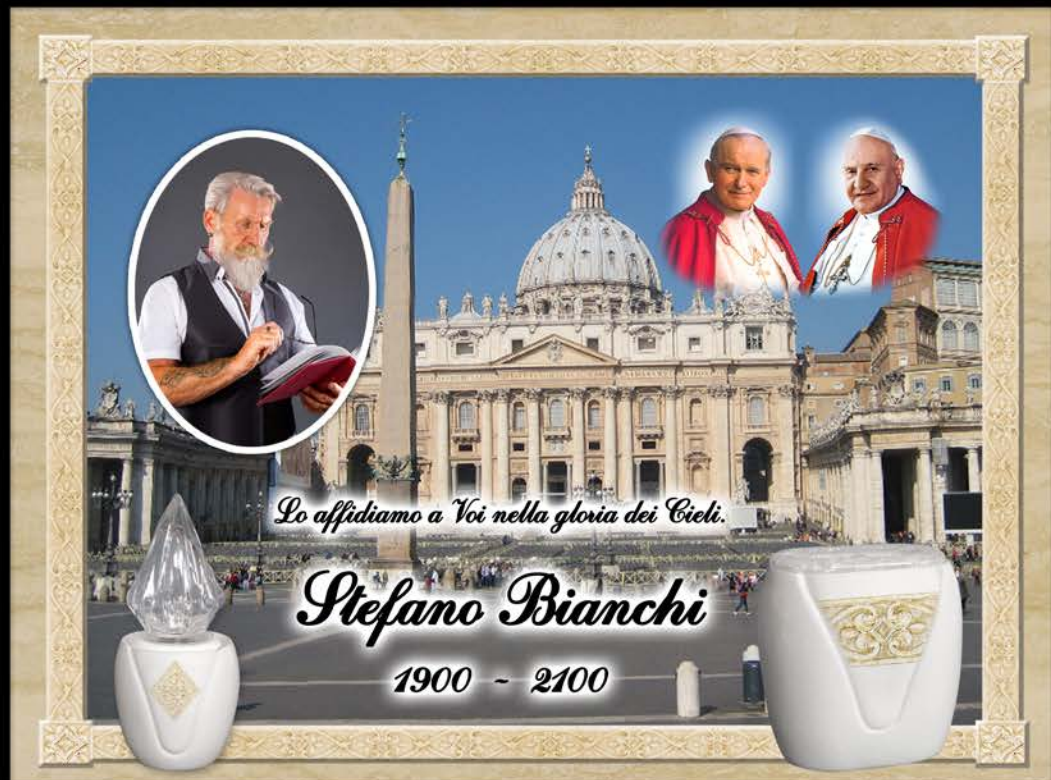

COLOR

ES. FL060