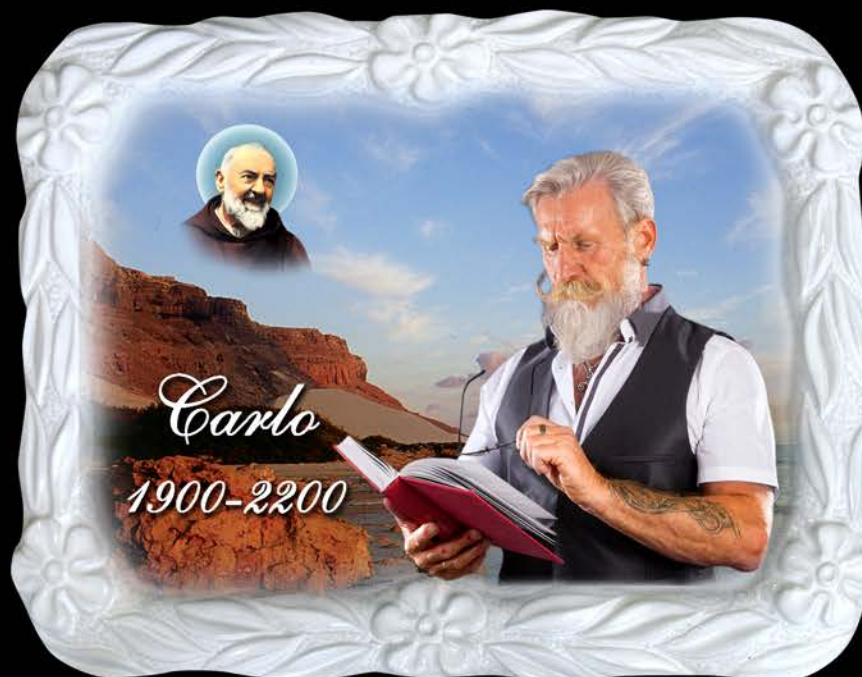

INFINITY WALL PLAQUES

COLORE

ART.	MISURA	€
429	26x34	637,05

S
U
L
P
L

ART.	MISURA	€
429	26x34	637,05

R
O
L
O
C
O

PLACCHE A PARETE MATISSE

BIANCA