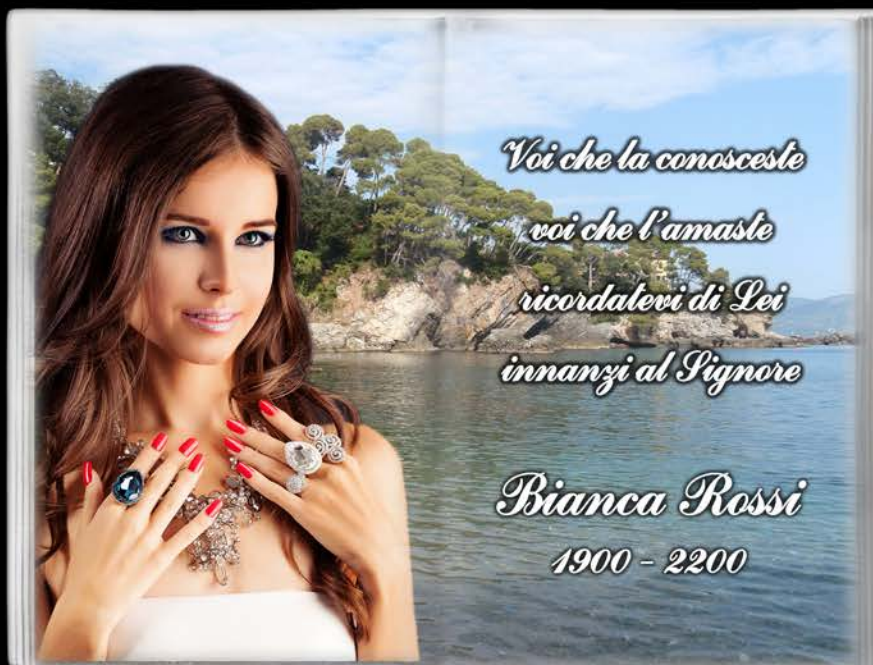

LIBRI PAPIRO

PAPIRO BOOKS

LP

FOTO E SCRITTA

ART.	MISURA	€
741	14x16	195,99
224	16x22	243,02
225	20x24	314,24
226	24x30	393,05
227	30x36	641,52
228	39x44	931,30