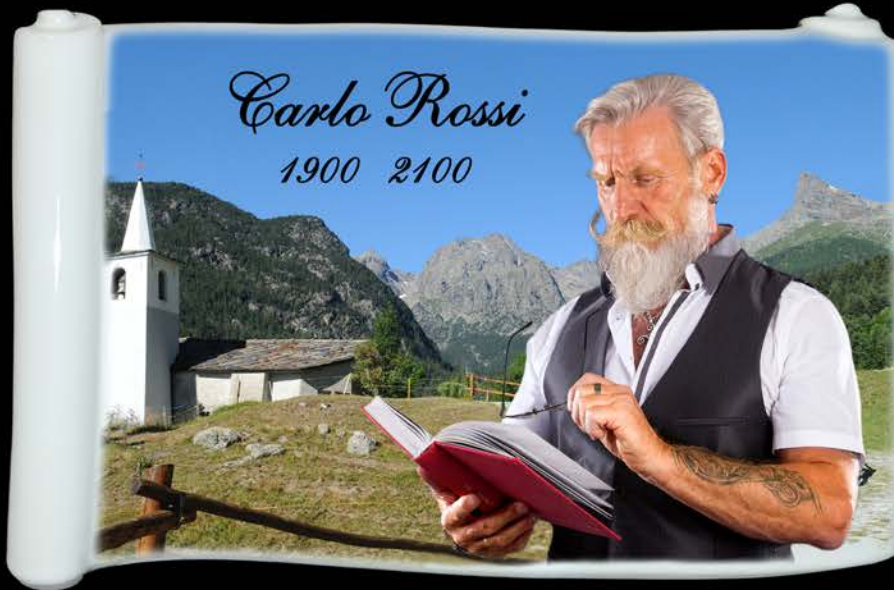

*Solo uno sguardo
verso il cielo può addolcire
il nostro dolore.*

**GROUND PLAQUES
PLAQUES SOL**

PLACCHE A TERRENO GOLD

GOLD GROUND PLAQUES

COLORE

P L U S

ART.	MISURA	€	€
		C	B
437	16x31x14	459,14	358,53

C O L O R