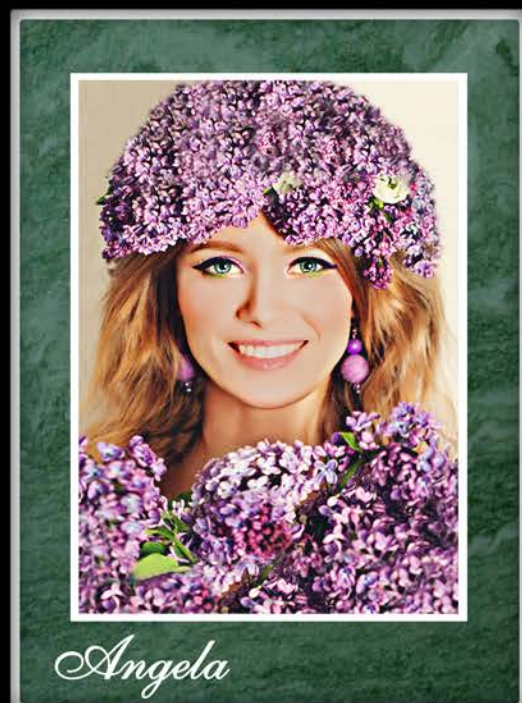

Angela

VEDI PAG. 319