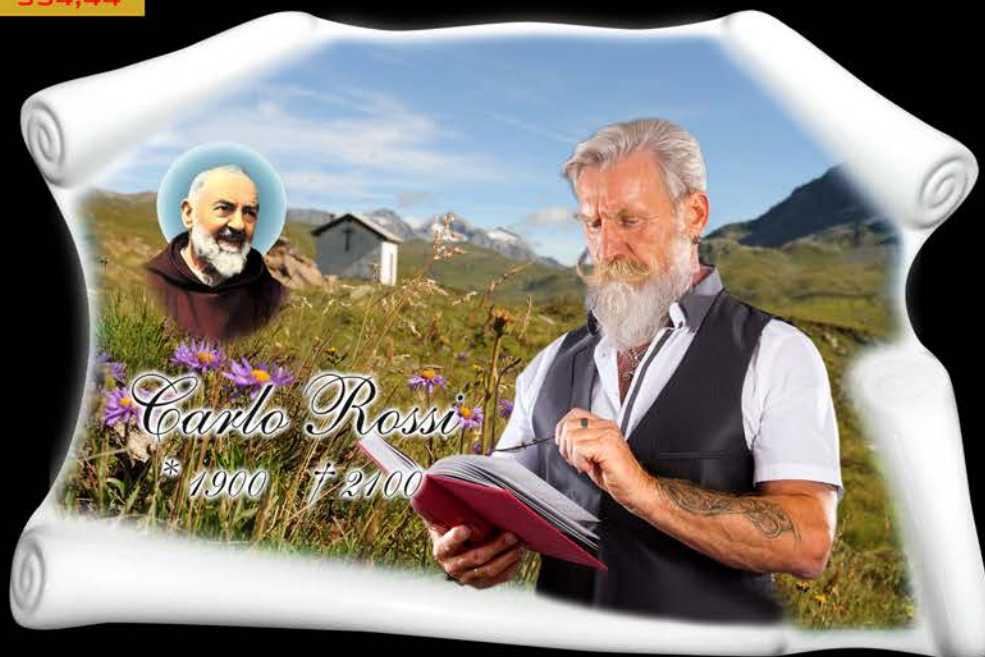

ART.	MISURA	€
		C
408	15x21	224,13
409	21x31	306,70
410	31x46	554,44

COLORE