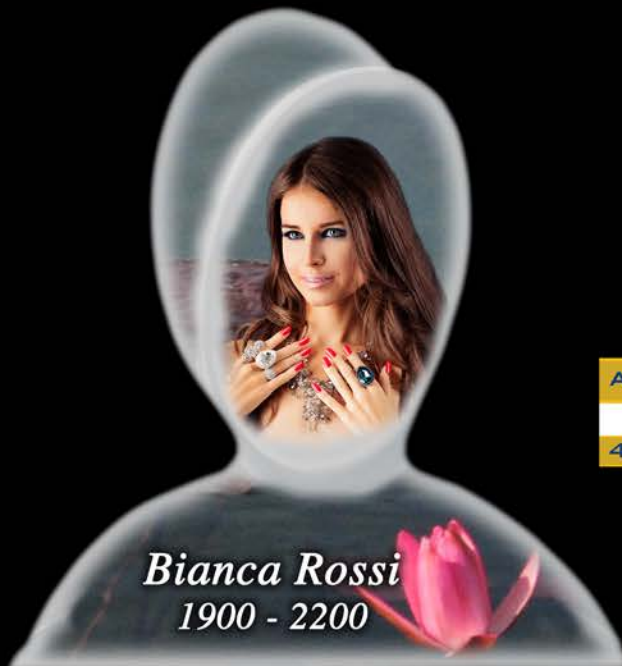

Bianca Rossi
1900 - 2200